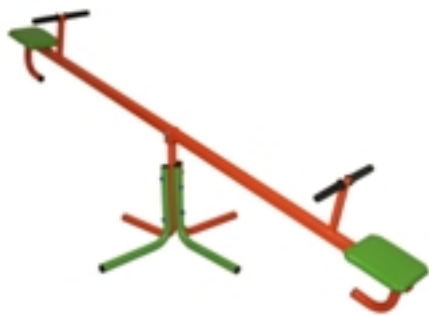

~~Иллюстрация детского спортивного комплекса АльпинистК (АК) с сиденьем, высота опор 160 см, максимальная нагрузка 120 кг.~~